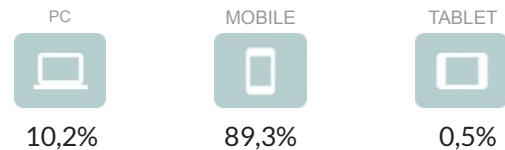

4.210.000

VISUALIZAÇÕES DE PÁGINA

845.000

USUÁRIOS

01:36

TEMPO MÉDIO NA PÁGINA

Fonte: Google Analytics de Janeiro a Dezembro de 2024

Perfil de Acessos

POR IDADE

POR GÊNERO

POR DISPOSITIVOS

Publicidade

A publicidade do site tem como finalidade manter o próprio site e sua grande maioria é através do Google AdSense.

TIPO DO BANNER	FORMATO	CANAL	TIPO DE COMPRA	VALOR
Retângulo Médio 1	300X250px	HOME / INTERNAS	MENSAL	R\$ 18.000,00
Retângulo Médio 2	300X300px	HOME / INTERNAS	MENSAL	R\$ 19.000,00
Meia Página	300X600px	HOME / INTERNAS	MENSAL	R\$ 24.000,00
Meio banner	320x50px	HOME / INTERNAS	MENSAL	R\$ 12.000,00
Banner	468x60px	HOME / INTERNAS	MENSAL	R\$ 20.000,00
Superbanner	728x90px	HOME / INTERNAS	MENSAL	R\$ 24.000,00
Painel Publicitário	970x250px	HOME / INTERNAS	MENSAL	R\$ 26.000,00