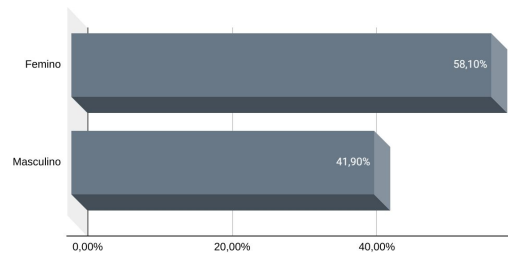

4.210.000

VISUALIZAÇÕES DE PÁGINA

845.000

USUÁRIOS

01:36

TEMPO MÉDIO NA PÁGINA

Fonte: Google Analytics de Janeiro a Dezembro de 2024

Perfil de Acessos

POR IDADE

POR GÊNERO

POR DISPOSITIVOS

Publicidade

A publicidade do site tem como finalidade manter o próprio site e sua grande maioria é através do Google AdSense.

TIPO DO BANNER	FORMATO	CANAL	TIPO DE COMPRA	VALOR
Retângulo Médio 1	300X250px	HOME / INTERNAS	MENSAL	R\$ 18.000,00
Retângulo Médio 2	300X300px	HOME / INTERNAS	MENSAL	R\$ 19.000,00
Meia Página	300X600px	HOME / INTERNAS	MENSAL	R\$ 24.000,00
Meio banner	320x50px	HOME / INTERNAS	MENSAL	R\$ 12.000,00
Banner	468x60px	HOME / INTERNAS	MENSAL	R\$ 20.000,00
Superbanner	728x90px	HOME / INTERNAS	MENSAL	R\$ 24.000,00
Painel Publicitário	970x250px	HOME / INTERNAS	MENSAL	R\$ 26.000,00