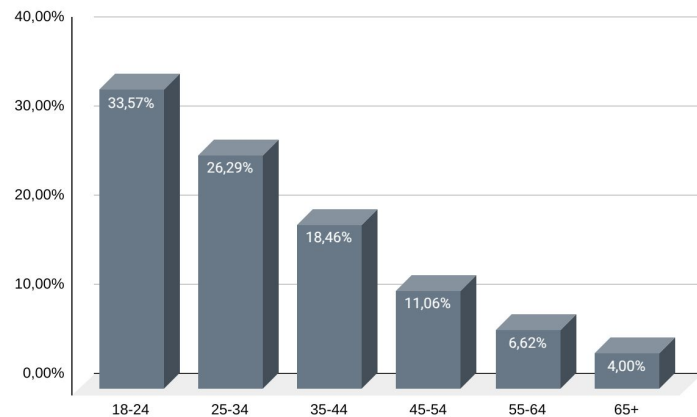

4.210.000

VISUALIZAÇÕES DE PÁGINA

845.000

USUÁRIOS

01:36

TEMPO MÉDIO NA PÁGINA

Fonte: Google Analytics de Janeiro a Dezembro de 2024

Perfil de Acessos

POR IDADE

POR GÊNERO

POR DISPOSITIVOS

Publicidade

A publicidade do site tem como finalidade manter o próprio site e sua grande maioria é através do Google AdSense.

TIPO DO BANNER	FORMATO	CANAL	TIPO DE COMPRA	VALOR
Retângulo Médio 1	300X250px	HOME / INTERNAS	MENSAL	R\$ 18.000,00
Retângulo Médio 2	300X300px	HOME / INTERNAS	MENSAL	R\$ 19.000,00
Meia Página	300X600px	HOME / INTERNAS	MENSAL	R\$ 24.000,00
Meio banner	320x50px	HOME / INTERNAS	MENSAL	R\$ 12.000,00
Banner	468x60px	HOME / INTERNAS	MENSAL	R\$ 20.000,00
Superbanner	728x90px	HOME / INTERNAS	MENSAL	R\$ 24.000,00
Painel Publicitário	970x250px	HOME / INTERNAS	MENSAL	R\$ 26.000,00