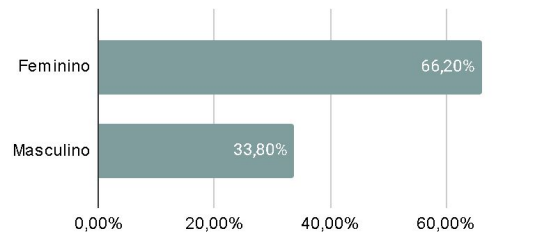

Hoje, 99% dos usuários são do Brasil. Destes 90% de Brasília e região do entorno e os demais principalmente de Goiânia, São Paulo e Rio de Janeiro. No entanto, verifica-se acessos de outros países como Estados Unidos, Índia, Noruega, Portugal , França, Alemanha, Canadá e Hong Kong.

**3.000.000**

VISUALIZAÇÕES DE PÁGINA

**697.000**

USUÁRIOS

**01:03**

TEMPO MÉDIO NA PÁGINA

Fonte: Google Analytics de Janeiro a Dezembro de 2022

# Perfil de Acessos

POR IDADE

POR SEXO

POR DISPOSITIVOS