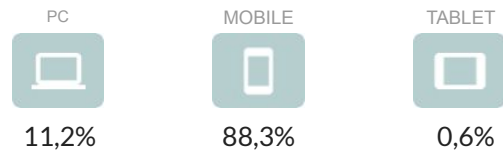

**3.000.000**

VISUALIZAÇÕES DE PÁGINA

**697.000**

USUÁRIOS

**01:03**

TEMPO MÉDIO NA PÁGINA

Fonte: Google Analytics de Janeiro a Dezembro de 2022

# Perfil de Acessos

POR IDADE

POR SEXO

POR DISPOSITIVOS