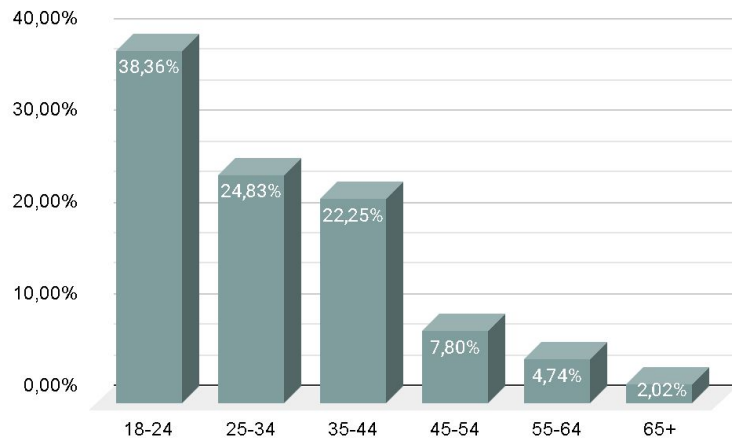

**3.000.000**

VISUALIZAÇÕES DE PÁGINA

**697.000**

USUÁRIOS

**01:03**

TEMPO MÉDIO NA PÁGINA

Fonte: Google Analytics de Janeiro a Dezembro de 2022

# Perfil de Acessos

POR IDADE

POR SEXO

POR DISPOSITIVOS