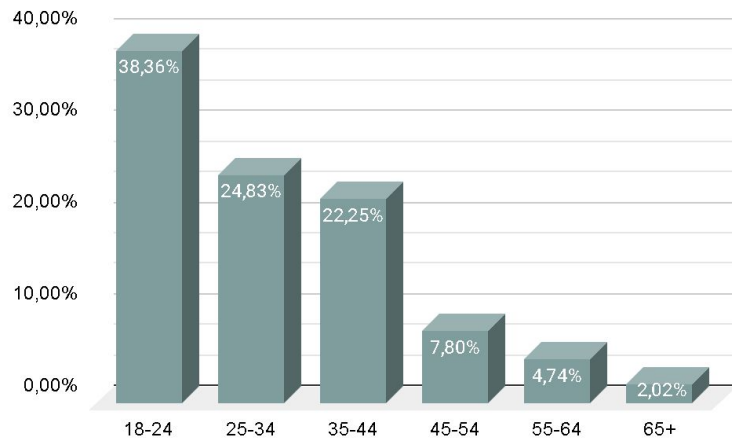

**2.640.000**

VISUALIZAÇÕES DE PÁGINA

**600.000**

USUÁRIOS

**01:32**

TEMPO MÉDIO NA PÁGINA

Fonte: Google Analytics de Janeiro a Dezembro de 2021

# Perfil de Acessos

POR IDADE

POR SEXO

POR DISPOSITIVOS