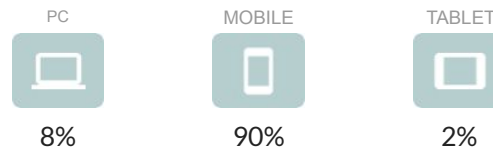

**2.640.000**

VISUALIZAÇÕES DE PÁGINA

**600.000**

USUÁRIOS

**01:32**

TEMPO MÉDIO NA PÁGINA

Fonte: Google Analytics de Janeiro a Dezembro de 2021

# Perfil de Acessos

POR IDADE

POR SEXO

POR DISPOSITIVOS

# Publicidade

A publicidade do site tem como finalidade manter o próprio site e sua grande maioria é através do Google AdSense.

Além dessa publicidade e para unificar a exibição em dispositivos móveis, computadores e tablets, decidimos utilizar um único formato. Esse formato se chama “Retângulo Inline” e oferece suporte para veicular tanto anúncios gráficos quanto para texto além de oferece alto desempenhos para todos os dispositivos.