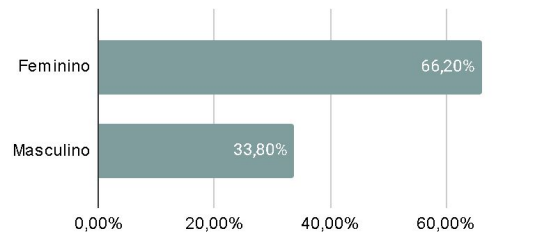

Hoje, 99% dos usuários são do Brasil. Destes 90% de Brasília e região do entorno e os demais principalmente de Goiânia, São Paulo e Rio de Janeiro. No entanto, verifica-se acessos de outros países como Estados Unidos, Índia, Noruega, Portugal , França, Alemanha, Canadá e Hong Kong.

**2.640.000**

VISUALIZAÇÕES DE PÁGINA

**600.000**

USUÁRIOS

**01:32**

TEMPO MÉDIO NA PÁGINA

Fonte: Google Analytics de Janeiro a Dezembro de 2021

# Perfil de Acessos

POR IDADE

POR SEXO

POR DISPOSITIVOS