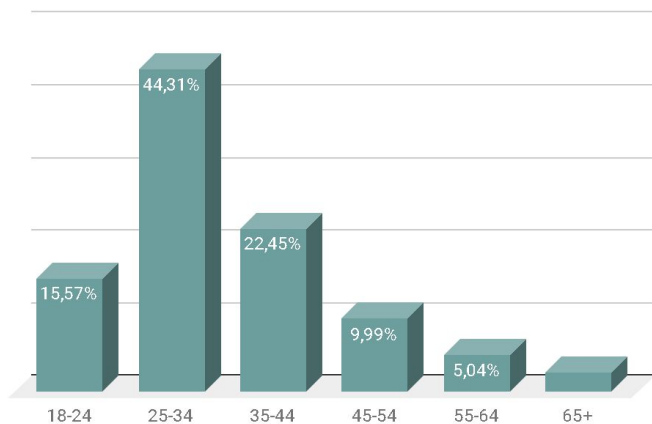

3.919.670

VISUALIZAÇÕES DE PÁGINA

877.363

USUÁRIOS

02:32

TEMPO MÉDIO NA PÁGINA

Fonte: Google Analytics de Janeiro a Dezembro de 2019

Perfil de Acessos

POR IDADE

POR SEXO

POR DISPOSITIVOS

Foto: @ckturistando / Unsplash

Foto: Mignatto / Wikipédia

Para mais informações entre em contato:

faleconosco@brasiliaeaqui.com.br