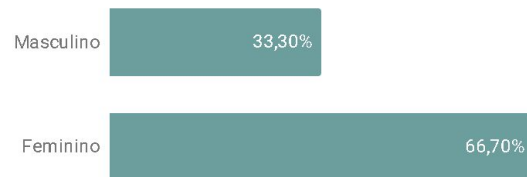

Perfil de Acessos

POR IDADE

POR SEXO